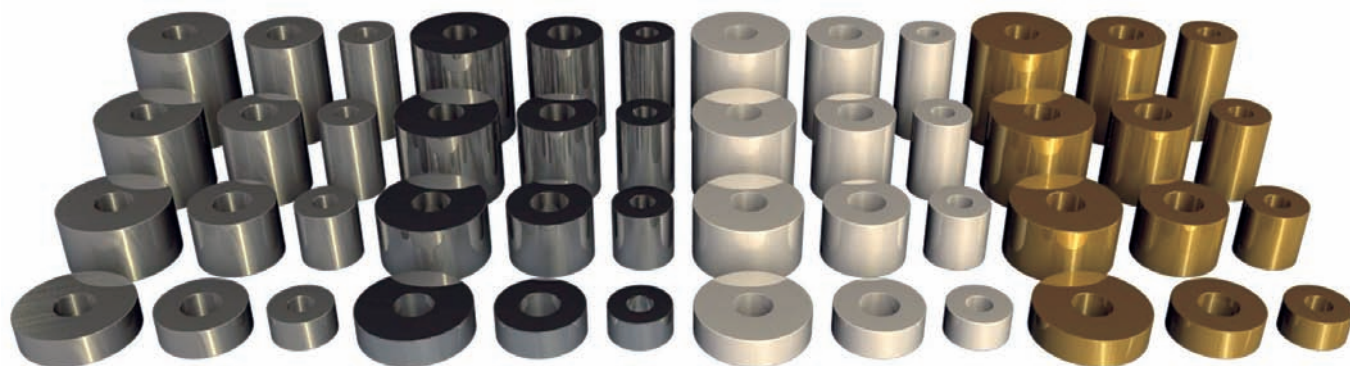

Basel 10-05 Edelstahl (VA)	Ø 10 mm, Wandabstand 5 mm	17	1,25 €	1,00 €	0,88 €	0,75 €
Basel 10-10 Edelstahl (VA)	Ø 10 mm, Wandabstand 10 mm	17	1,35 €	1,08 €	0,95 €	0,81 €
Basel 10-15 Edelstahl (VA)	Ø 10 mm, Wandabstand 15 mm	17	1,50 €	1,20 €	1,05 €	0,90 €
Basel 10-20 Edelstahl (VA)	Ø 10 mm, Wandabstand 20 mm	17	1,60 €	1,28 €	1,12 €	0,96 €
Basel 10-05 Edelstahl (MC)	Ø 10 mm, Wandabstand 5 mm, Chrom matt,	17	1,45 €	1,16 €	1,02 €	0,87 €
Basel 10-10 Edelstahl (MC)	Ø 10 mm, Wandabstand 10 mm, Chrom matt,	17	1,55 €	1,24 €	1,09 €	0,93 €
Basel 10-15 Edelstahl (MC)	Ø 10 mm, Wandabstand 15 mm, Chrom matt,	17	1,70 €	1,36 €	1,19 €	1,02 €
Basel 10-20 Edelstahl (MC)	Ø 10 mm, Wandabstand 20 mm, Chrom matt,	17	1,80 €	1,44 €	1,26 €	1,08 €
Basel 10-05 Edelstahl (GC)	Ø 10 mm, Wandabstand 5 mm, Chrom glänzend,	17	1,45 €	1,16 €	1,02 €	0,87 €
Basel 10-10 Edelstahl (GC)	Ø 10 mm, Wandabstand 10 mm, Chrom glänzend,	17	1,55 €	1,24 €	1,09 €	0,93 €
Basel 10-15 Edelstahl (GC)	Ø 10 mm, Wandabstand 10 mm, Chrom glänzend,	17	1,70 €	1,36 €	1,19 €	1,02 €
Basel 10-20 Edelstahl (GC)	Ø 10 mm, Wandabstand 20 mm, Chrom glänzend,	17	1,80 €	1,44 €	1,26 €	1,08 €
Basel 10-05 Edelstahl (GO)	Ø 10 mm, Wandabstand 5 mm, vergoldet,	17	1,90 €	1,52 €	1,33 €	1,14 €
Basel 10-10 Edelstahl (GO)	Ø 10 mm, Wandabstand 10 mm, vergoldet,	17	2,45 €	1,96 €	1,72 €	1,47 €
Basel 10-15 Edelstahl (GO)	Ø 10 mm, Wandabstand 15 mm, vergoldet,	17	2,60 €	2,08 €	1,82 €	1,56 €
Basel 10-20 Edelstahl (GO)	Ø 10 mm, Wandabstand 20 mm, vergoldet,	17	2,90 €	2,32 €	2,03 €	1,74 €
Basel 13-05 Edelstahl (VA)	Ø 13 mm, Wandabstand 5 mm	-	1,35 €	1,08 €	0,95 €	0,81 €
Basel 13-10 Edelstahl (VA)	Ø 13 mm, Wandabstand 10 mm	-	1,45 €	1,16 €	1,02 €	0,87 €
Basel 13-15 Edelstahl (VA)	Ø 13 mm, Wandabstand 15 mm	-	1,60 €	1,28 €	1,12 €	0,96 €
Basel 13-20 Edelstahl (VA)	Ø 13 mm, Wandabstand 20 mm	-	1,70 €	1,36 €	1,19 €	1,02 €
Basel 15-05 Edelstahl (VA)	Ø 15 mm, Wandabstand 5 mm	17	1,60 €	1,28 €	1,12 €	0,96 €
Basel 15-10 Edelstahl (VA)	Ø 15 mm, Wandabstand 10 mm	17	1,85 €	1,48 €	1,30 €	1,11 €
Basel 15-15 Edelstahl (VA)	Ø 15 mm, Wandabstand 15 mm	17	1,95 €	1,56 €	1,37 €	1,17 €
Basel 15-20 Edelstahl (VA)	Ø 15 mm, Wandabstand 20 mm	17	2,05 €	1,64 €	1,44 €	1,23 €
Basel 15-05 Edelstahl (MC)	Ø 15 mm, Wandabstand 5 mm, Chrom matt,	17	1,85 €	1,48 €	1,30 €	1,11 €
Basel 15-10 Edelstahl (MC)	Ø 15 mm, Wandabstand 10 mm, Chrom matt,	17	2,10 €	1,68 €	1,47 €	1,26 €
Basel 15-15 Edelstahl (MC)	Ø 15 mm, Wandabstand 15 mm, Chrom matt,	17	2,25 €	1,80 €	1,58 €	1,35 €
Basel 15-20 Edelstahl (MC)	Ø 15 mm, Wandabstand 20 mm, Chrom matt,	17	2,40 €	1,92 €	1,68 €	1,44 €

Alle Preisangaben verstehen sich als Nettowert zzgl. gesetzlicher MwSt. von zzt. 19 %
AGB siehe [www.polymehr.com/Shop/agb/unter Information](http://www.polymehr.com/Shop/agb/unter%20Information)
Fracht- und Verpackungskosten nach Aufwand