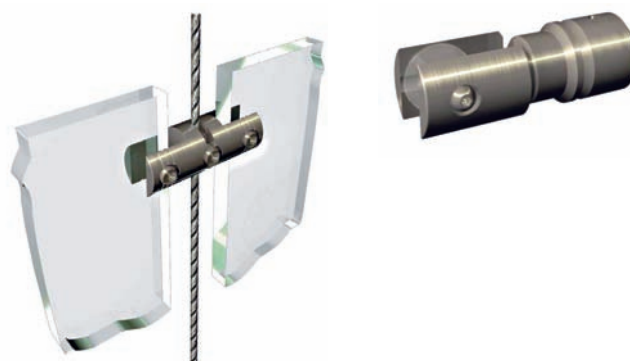

### Montage an Seilen – mit Schildbohrung

Oslo	Obere Aufnahme von gebohrten Schildern an einem abgehängenen Drahtseil	34	4,90 €	3,92 €	3,43 €	2,94 €
Dortmund	Obere Aufnahme von gebohrten Schildern an einem abgehängenen Drahtseil	34	8,80 €	7,04 €	6,16 €	5,28 €
Frankfurt	Obere Aufnahme von gebohrten Schildern an einem abgehängenen Drahtseil	34	8,90 €	7,12 €	6,23 €	5,34 €

### Montage an Seilen – Zusatzteile

Budapest (Inox10)	Verbindung von 2 Schildern mit 5 bis 10 mm Gesamtstärke	35	5,05 €	4,04 €	3,54 €	3,03 €
Istanbul	Befestigung von 2 Schildern frei hängend untereinander	35	12,65 €	10,12 €	8,86 €	7,59 €

### Montage zwischen Seilen

Lüttich (Inox109DE)	Einseitige Befestigung von Schildern zwischen gespannten Drahtseilen, 3 bis 6 mm Schildstärke	36	4,75 €	3,80 €	3,33 €	2,85 €
Brüssel	Einseitige Befestigung von Schildern zwischen gespannten Drahtseilen, 3 bis 8 mm Schildstärke	36	4,95 €	3,96 €	3,47 €	2,97 €
Gent (Inox09DE)	Einseitige Befestigung von Schildern zwischen gespannten Drahtseilen, 1 bis 8 mm Schildstärke	36	9,85 €	7,88 €	6,90 €	5,91 €
Anderlecht (Inox109DD)	Doppelseitige Befestigung von Schildern zwischen Drahtseilen, nur für Kunststoffe	37	6,15 €	4,92 €	4,31 €	3,69 €
Antwerpen	Doppelseitige Befestigung von Schildern zwischen Drahtseilen, nur für Kunststoffe	37	6,40 €	5,12 €	4,48 €	3,84 €
Brügge (Inox09DD)	Doppelseitige Befestigung von Schildern zwischen gespannten Drahtseilen	37	16,75 €	13,40 €	11,73 €	10,05 €