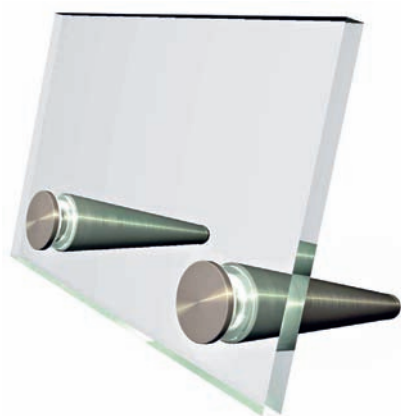

Tischaufsteller ohne Bohrung

Salzburg	Gebohrte Schilder, 3 bis 8 mm Schildstärke	41	7,60 €	6,08 €	5,32 €	4,56 €
Graz	Gebohrte Schilder, 4 bis 10 mm Schildstärke	41	7,60 €	6,08 €	5,32 €	4,56 €

Tischaufsteller ohne Bohrung

Innsbruck 3	für ungebohrte Schilder, Schildstärke 3 mm	42	5,90 €	4,72 €	4,13 €	3,54 €
Innsbruck 4	für ungebohrte Schilder, Schildstärke 4 mm	42	5,90 €	4,72 €	4,13 €	3,54 €
Innsbruck 5	für ungebohrte Schilder, Schildstärke 5 mm	42	5,90 €	4,72 €	4,13 €	3,54 €
Innsbruck 6	für ungebohrte Schilder, Schildstärke 6 mm	42	5,90 €	4,72 €	4,13 €	3,54 €
Innsbruck 8	für ungebohrte Schilder, Schildstärke 8 mm	42	5,90 €	4,72 €	4,13 €	3,54 €
Bremen	für ungebohrte Schilder, Schildstärke 3 - 6 mm	42	10,80 €	8,64 €	7,56 €	6,48 €
Kiel	für ungebohrte Schilder, Schildstärke 1 - 6 mm	42	6,50 €	5,20 €	4,55 €	3,90 €
Hamburg I	für ungebohrte Schilder, Schildstärke 3 - 6 mm	43	9,30 €	7,44 €	6,51 €	5,58 €
Hamburg II	für ungebohrte Schilder, Schildstärke 10-13 mm	43	9,65 €	7,72 €	6,76 €	5,79 €