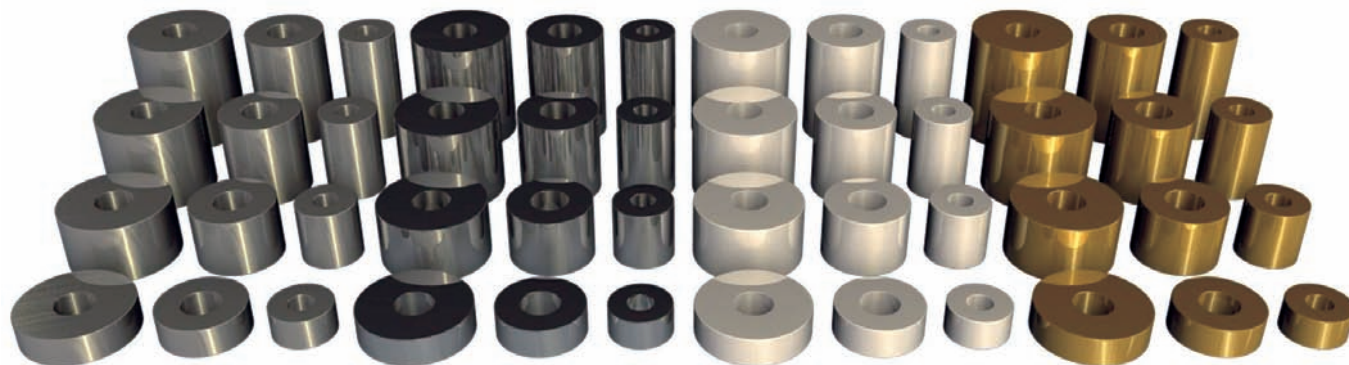

Distanzrollen (Lieferzeit auf Anfrage: Ausführung Chrom glänzend, Chrom matt, vergoldet)						
Basel 15-05 Edelstahl (GC)	Ø 15 mm, Wandabstand 5 mm, Chrom glänzend,	17	1,85 €	1,48 €	1,30 €	1,11 €
Basel 15-10 Edelstahl (GC)	Ø 15 mm, Wandabstand 10 mm, Chrom glänzend,	17	2,10 €	1,68 €	1,47 €	1,26 €
Basel 15-15 Edelstahl (GC)	Ø 15 mm, Wandabstand 15 mm, Chrom glänzend,	17	2,25 €	1,80 €	1,58 €	1,35 €
Basel 15-20 Edelstahl (GC)	Ø 15 mm, Wandabstand 20 mm, Chrom glänzend,	17	2,40 €	1,92 €	1,68 €	1,44 €
Basel 15-05 Edelstahl (GO)	Ø 15 mm, Wandabstand 5 mm, vergoldet,	17	2,25 €	1,80 €	1,58 €	1,35 €
Basel 15-10 Edelstahl (GO)	Ø 15 mm, Wandabstand 10 mm, vergoldet,	17	2,70 €	2,16 €	1,89 €	1,62 €
Basel 15-15 Edelstahl (GO)	Ø 15 mm, Wandabstand 15 mm, vergoldet,	17	2,90 €	2,32 €	2,03 €	1,74 €
Basel 15-20 Edelstahl (GO)	Ø 15 mm, Wandabstand 20 mm, vergoldet,	17	3,00 €	2,40 €	2,10 €	1,80 €
Basel 18-05 Edelstahl (VA)	Ø 18 mm, Wandabstand 5 mm	17	1,75 €	1,40 €	1,23 €	1,05 €
Basel 18-10 Edelstahl (VA)	Ø 18 mm, Wandabstand 10 mm	17	1,95 €	1,56 €	1,37 €	1,17 €
Basel 18-15 Edelstahl (VA)	Ø 18 mm, Wandabstand 15 mm	17	2,40 €	1,92 €	1,68 €	1,44 €
Basel 18-20 Edelstahl (VA)	Ø 18 mm, Wandabstand 20 mm	17	2,55 €	2,04 €	1,79 €	1,53 €
Basel 18-05 Edelstahl (MC)	Ø 18 mm, Wandabstand 5 mm, Chrom matt,	17	1,95 €	1,56 €	1,37 €	1,17 €
Basel 18-10 Edelstahl (MC)	Ø 18 mm, Wandabstand 10 mm, Chrom matt,	17	2,10 €	1,68 €	1,47 €	1,26 €
Basel 18-15 Edelstahl (MC)	Ø 18 mm, Wandabstand 15 mm, Chrom matt,	17	2,50 €	2,00 €	1,75 €	1,50 €
Basel 18-20 Edelstahl (MC)	Ø 18 mm, Wandabstand 20 mm, Chrom matt,	17	2,75 €	2,20 €	1,93 €	1,65 €
Basel 18-05 Edelstahl (GC)	Ø 18 mm, Wandabstand 5 mm, Chrom glänzend,	17	1,95 €	1,56 €	1,37 €	1,17 €
Basel 18-10 Edelstahl (GC)	Ø 18 mm, Wandabstand 10 mm, Chrom glänzend,	17	2,10 €	1,68 €	1,47 €	1,26 €
Basel 18-15 Edelstahl (GC)	Ø 18 mm, Wandabstand 15 mm, Chrom glänzend,	17	2,50 €	2,00 €	1,75 €	1,50 €
Basel 18-20 Edelstahl (GC)	Ø 18 mm, Wandabstand 20 mm, Chrom glänzend,	17	2,75 €	2,20 €	1,93 €	1,65 €
Basel 18-05 Edelstahl (GO)	Ø 18 mm, Wandabstand 5 mm, vergoldet,	17	2,55 €	2,04 €	1,79 €	1,53 €
Basel 18-10 Edelstahl (GO)	Ø 18 mm, Wandabstand 10 mm, vergoldet,	17	3,40 €	2,72 €	2,38 €	2,04 €
Basel 18-15 Edelstahl (GO)	Ø 18 mm, Wandabstand 15 mm, vergoldet,	17	3,75 €	3,00 €	2,63 €	2,25 €
Basel 18-20 Edelstahl (GO)	Ø 18 mm, Wandabstand 20 mm, vergoldet,	17	4,00 €	3,20 €	2,80 €	2,40 €