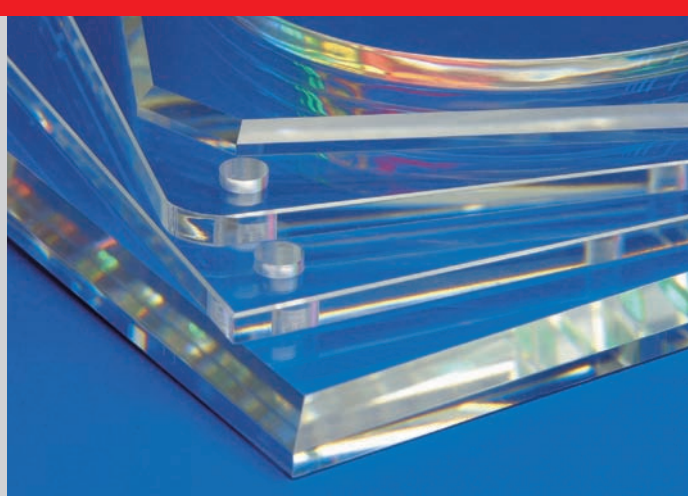

**Produktvielfalt für  
professionelle Werbetechnik**

Bezeichnung	Funktion	Seite im Katalog	Preis in € je Stück bei Abnahme von			
			1 – 4 Stück	5 – 24 Stück	25 – 39 Stück	ab 40 Stück

Wandmontage mit Diebstahlsicherung (Wandbefestigung von Schildern)						
Bonn 15/2-5 (00-15)	2 bis 5 mm Schildstärke, Wandabstand 15 mm	5	3,95 €	3,16 €	2,77 €	1,95 €
Bonn 15/2-5 M4	2 bis 5 mm Schildstärke, Wandabstand 15 mm, mit M4 Gewindebohrung	5	3,95 €	3,16 €	2,77 €	1,95 €
Bonn 20/2-5 (00-20)	2 bis 5 mm Schildstärke, Wandabstand 20 mm	5	3,95 €	3,16 €	2,77 €	2,37 €
Berlin 10/6-8 (01-10)	6 bis 8 mm Schildstärke, Wandabstand 10 mm	5	3,95 €	3,16 €	2,77 €	1,95 €
Berlin 15/5-10 (01-15)	5 bis 10 mm Schildstärke, Wandabstand 15 mm	5	3,95 €	3,16 €	2,77 €	1,95 €
Berlin 15/5-10 / M4	5 bis 10 mm Schildstärke, Wandabstand 15 mm, mit M4 Gewindebohrung	5	3,95 €	3,16 €	2,77 €	1,95 €
Berlin 20/5-10 (01-20)	5 bis 10 mm Schildstärke, Wandabstand 20 mm	5	3,95 €	3,16 €	2,77 €	2,37 €
Berlin 25/5-10 (01-25)	5 bis 10 mm Schildstärke, Wandabstand 25 mm	5	3,95 €	3,16 €	2,77 €	2,37 €
Berlin 50/5-10 (01-50)	5 bis 10 mm Schildstärke, Wandabstand 50 mm	5	7,80 €	6,24 €	5,46 €	4,68 €
Dresden 15 (02-15)	10 bis 15 mm Schildstärke, Wandabstand 15 mm	5	3,95 €	3,16 €	2,77 €	1,95 €
Dresden 20 (02-20)	10 bis 15 mm Schildstärke, Wandabstand 20 mm	5	3,95 €	3,16 €	2,77 €	2,37 €
Kiew 15/6	6 mm Schildstärke, Wandabstand 15 mm, poliert	5	4,65 €	3,72 €	3,26 €	2,79 €
Kiew 25/6-12	6 und 12 mm Schildstärke, Wandabstand 25 mm, poliert	5	4,70 €	3,76 €	3,29 €	2,82 €
Florenz 15/1-6	1 bis 6 mm Schildstärke, Wandabstand 15 mm	6	4,40 €	3,52 €	3,08 €	2,64 €
Florenz 15/8-12	8 bis 12 mm Schildstärke, Wandabstand 15 mm	6	4,50 €	3,60 €	3,15 €	2,70 €
Florenz 20/1-12	1 bis 12 mm Schildstärke, Wandabstand 20 mm	6	4,60 €	3,68 €	3,22 €	2,76 €
Rom 20/1-12	1 bis 12 mm Schildstärke, Wandabstand 20 mm, balliger Kopf	6	5,00 €	4,00 €	3,50 €	3,00 €
Stuttgart 15/2-5	2 bis 5 mm Schildstärke, Wandabstand 15 mm	6	6,40 €	5,12 €	4,48 €	3,84 €
Stuttgart 15/6-10	6 bis 10 mm Schildstärke, Wandabstand 15 mm	6	6,50 €	5,20 €	4,55 €	3,90 €
Stuttgart 20/3-10 (L3-10)	3 bis 10 mm Schildstärke, Wandabstand 20 mm	6	6,60 €	5,28 €	4,62 €	3,96 €
Stuttgart 20/10-18 (L12-20)	10 bis 18 mm Schildstärke, Wandabstand 20 mm	6	6,70 €	5,36 €	4,69 €	4,02 €
Stuttgart 30/3-20	3 bis 20 mm Schildstärke, Wandabstand 30 mm	6	6,80 €	5,44 €	4,76 €	4,08 €
Zürich 20/5-8 (XXL20)	große und schwere Schilder mit 5 bis 8 mm Stärke	7	14,90 €	11,92 €	10,43 €	8,94 €
Zürich 30/5-12 (XXL30)	große und schwere Schilder mit 5 bis 12 mm Stärke	7	15,15 €	12,12 €	10,61 €	9,09 €
Zürich 40/5-18 (XXL40)	große und schwere Schilder mit 5 bis 18 mm Stärke	7	15,40 €	12,32 €	10,78 €	9,24 €
Rhodos (InZ1)	kombinierbar mit Zürich 40	7	4,85 €	3,88 €	3,40 €	2,91 €
Ufa 15	90° Senkung bis Ø 16 mm	8	4,85 €	3,88 €	3,40 €	2,91 €
Ufa 20	90° Senkung bis Ø 21 mm	8	6,65 €	5,32 €	4,66 €	3,99 €
Liverpool 15/2-5	Quadrat, Wandabstand 15 mm, 2 bis 5 mm Schildstärke	9	6,00 €	4,80 €	4,20 €	3,60 €
Liverpool 15/6-10	Quadrat, Wandabstand 15 mm, 6 bis 10 mm Schildstärke	9	6,20 €	4,96 €	4,34 €	3,72 €
Liverpool 25/2-10	Quadrat, Wandabstand 25 mm, 2 bis 10 mm Schildstärke	9	8,85 €	7,08 €	6,20 €	5,31 €
London 17/2-5	Sechskant, Wandabstand 15 mm, Schildstärke 2 bis 5 mm	9	6,20 €	4,96 €	4,34 €	3,72 €
London 17/6-10	Sechskant, Wandabstand 15 mm, Schildstärke 6 bis 10 mm	9	6,35 €	5,08 €	4,45 €	3,81 €
London 27/2-10	Sechskant, Wandabstand 25 mm, Schildstärke 2 bis 10 mm	9	9,90 €	7,92 €	6,93 €	5,94 €