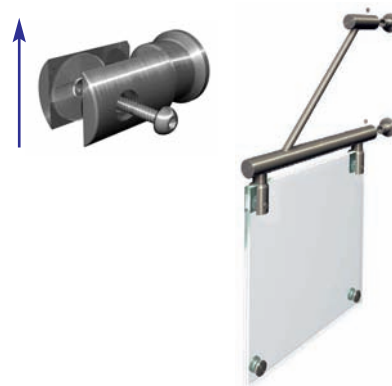

Bezeichnung	Funktion	Seite im Katalog	Preis in € je Stück bei Abnahme von			
			1 – 4 Stück	5 – 24 Stück	25 – 39 Stück	ab 40 Stück

Montage von Fahnschildern						
Kopenhagen F/34/43 (Inox19)	Plattenklemmsystem für ebene Flächen oder Rohre mit Ø 33,7 oder 42,4 mm	19	15,45 €	12,36 €	10,82 €	9,27 €
Gummis für Kopenhagen 1	Gummilager D2,D3, D4, D6 und D8 in schwarz	20	1,10 €	0,88 €	0,77 €	0,66 €
Gummis für Kopenhagen 2	Gummilager D8 und D10 in schwarz		1,30 €	1,04 €	0,91 €	0,78 €
Gdansk 1-8 (Inox03)	Wandbefestigung von Fahnen- und Nasenschildern, 1 bis 8 mm Schildstärke	20	7,35 €	5,88 €	5,15 €	4,41 €
Poznan 4-10	Wandbefestigung von Fahnen- und Nasenschildern, 4 bis 10 mm Schildstärke	20	7,80 €	6,24 €	5,46 €	4,68 €
Duisburg 200 (Flag 1)	Wandausleger zur Befestigung von Fahnschildern bis 8 mm Stärke, 200 mm Schildbreite	21	48,50 €			
Duisburg 300 (Flag 2)	Wandausleger zur Befestigung von Fahnschildern bis 8 mm Stärke, 300 mm Schildbreite	21	52,50 €			

Montage von Stangen						
Lyon (Inox06S)	Decken- und Bodenbefestigung einer Stahlstange mit Ø 6 mm	23	5,95 €	4,76 €	4,17 €	3,57 €
Stockholm	Decken- und Bodenbefestigung einer Stahlstange mit Ø 6 mm, angewinkelt	23	8,65 €	6,92 €	6,06 €	5,19 €
Dublin	Wandbefestigung einer Stahlstange mit Ø 6 mm	24	7,40 €	5,92 €	5,18 €	4,44 €
Belfast	Befestigung eines Schildes vor einer Stahlstange von 2 bis 8 mm Schildstärke	24	11,65 €	9,32 €	8,16 €	6,99 €
Leipzig (Inox04S)	Obere Aufnahme von an Stahlstangen abgehängenen Schildern mit bis zu 8 mm Stärke	25	10,45 €	8,36 €	7,32 €	6,27 €
Krakau	Obere Aufnahme von an Stahlstangen abgehängenen Schildern mit 3 bis 10 mm Stärke	25	10,35 €	8,28 €	7,25 €	6,21 €
Apeldoorn (Inox109SE)	Einseitige Befestigung von Schildern zwischen Stahlstangen, 2 bis 6 mm Schildstärke	26	4,75 €	3,80 €	3,33 €	2,85 €
Rotterdam	Einseitige Befestigung von Schildern zwischen Stahlstangen, 3 bis 8 mm Schildstärke	26	4,90 €	3,92 €	3,43 €	2,94 €
Den Haag (Inox09SE)	Einseitige Befestigung von Schildern zwischen Stahlstangen, 1 bis 8 mm Schildstärke	26	9,90 €	7,92 €	6,93 €	5,94 €
Utrecht (Inox109SD)	Doppelseitige Befestigung von Schildern zwischen Stahlstangen, 2 bis 6 mm Schildstärke	27	4,90 €	3,92 €	3,43 €	2,94 €
Amsterdam	Doppelseitige Befestigung von Schildern zwischen Stahlstangen, 3 bis 6 mm Schildstärke	27	5,20 €	4,16 €	3,64 €	3,12 €
Eindhoven (Inox09SD)	Doppelseitige Befestigung von Schildern zwischen Stahlstangen, 1 bis 8 mm Schildstärke	27	14,15 €	11,32 €	9,91 €	8,49 €

Alle Preisangaben verstehen sich als Nettowert zzgl. gesetzlicher MwSt. von zzt. 19 %
AGB siehe www.polymehr.com/Shop/agb/unter Information
Fracht- und Verpackungskosten nach Aufwand