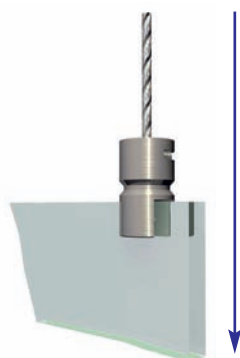

Bezeichnung	Funktion	Seite im Katalog	Preis in € je Stück bei Abnahme von			
			1 – 4 Stück	5 – 24 Stück	25 – 39 Stück	ab 40 Stück

Montage an Stangen – gebohrte Schilder						
Burgas (Inox113S)	Befestigung von gebohrten Schildern mit 2 bis 5 mm Stärke vor Stangen mit Ø 6 mm	28	6,55 €	5,24 €	4,59 €	3,93 €
Sofia	Befestigung von gebohrten Schildern mit 2 bis 10 mm Stärke vor Stangen mit Ø 6 mm	28	6,70 €	5,36 €	4,69 €	4,02 €
Varna	Beidseitige Befestigung von gebohrten Schildern mit 2 bis 6 mm Stärke vor Stangen mit Ø 6 mm	28	8,70 €	6,96 €	6,09 €	5,22 €

Montage an Stangen – Shopsystem						
Lanzarote	Einseitige Befestigung von ungebohrten Schildern mit 3 bis 8 mm Stärke, liegend, auch für Glas	29	5,90 €	4,72 €	4,13 €	3,54 €
Teneriffa	Doppelseitige Befestigung von ungebohrten Schildern mit 3 bis 8 mm Stärke, liegend, auch für Glas	29	7,90 €	6,32 €	5,53 €	4,74 €

Montage von Seilen						
Nizza	Decken- und Bodenbefestigung eines Drahtseiles	31	8,30 €	6,64 €	5,81 €	4,98 €
Helsinki	Decken- und Bodenbefestigung eines Drahtseiles, angewinkelt	31	11,90 €	9,52 €	8,33 €	7,14 €
Paris (Inox06D)	Deckenbefestigung eines Drahtseiles mit Ø 1,5 bis 2 mm	32	5,20 €	4,16 €	3,64 €	3,12 €
Paris A	Deckenbefestigung eines Drahtseiles mit Ø 1,5 mm, mit Klemmautomatik	32	8,60 €	6,88 €	6,02 €	5,16 €
Marseille	Deckenbefestigung eines Drahtseiles mit Ø 1,5 mm	32	5,45 €	4,36 €	3,82 €	3,27 €

Montage an Seilen – ohne Schildbohrung						
Schwerin (Inox104D)	Obere Aufnahme von ungebohrten Schildern an einem Drahtseil	33	4,30 €	3,44 €	3,01 €	2,58 €
Oldenburg	Obere Aufnahme von ungebohrten Schildern an einem Drahtseil, auch für Glas geeignet	33	5,80 €	4,64 €	4,06 €	3,48 €