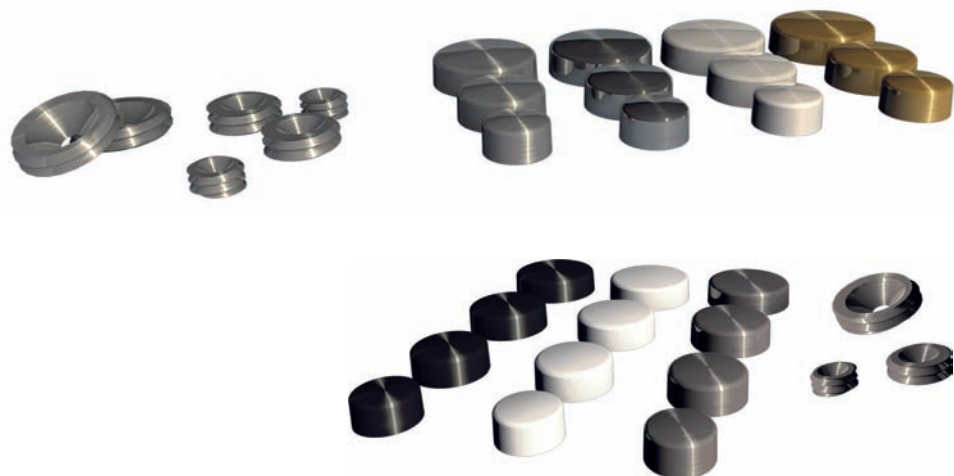

Kappen | Linksgewinde (Lieferzeit auf Anfrage: Ausführung schwarz SW und weiß WE Pulverbeschichtet)						
Genf 10 Edelstahl (VA)	Kappen flach, Ø 10 mm	16	2,60 €	2,08 €	1,82 €	1,56 €
Genf 13 Edelstahl (VA)	Kappen flach Ø 13 mm	16	3,10 €	2,48 €	2,17 €	1,86 €
Genf 15 Edelstahl (VA)	Kappen flach, Ø 15 mm	16	3,25 €	2,60 €	2,28 €	1,95 €
Genf 18 Edelstahl (VA)	Kappen flach, Ø 18 mm	16	3,95 €	3,16 €	2,77 €	2,37 €
Genf 10 SW	Kappen flach Ø 10 mm, schwarz,	16	2,90 €	2,32 €	2,03 €	1,74 €
Genf 13 SW	Kappen flach Ø 13 mm, schwarz,	16	3,30 €	2,64 €	2,31 €	1,98 €
Genf 15 SW	Kappen flach Ø 15 mm, schwarz,	16	3,45 €	2,76 €	2,42 €	2,07 €
Genf 18 SW	Kappen flach Ø 18 mm, schwarz,	16	4,20 €	3,36 €	2,94 €	2,52 €
Genf 10 WE	Kappen flach Ø 10 mm, schwarz,	16	2,90 €	2,32 €	2,03 €	1,74 €
Genf 13 WE	Kappen flach Ø 13 mm, weiß,	16	3,30 €	2,64 €	2,31 €	1,98 €
Genf 15 WE	Kappen flach Ø 15 mm, weiß,	16	3,45 €	2,76 €	2,42 €	2,07 €
Genf 18 WE	Kappen flach Ø 18 mm, weiß,	16	4,20 €	3,36 €	2,94 €	2,52 €